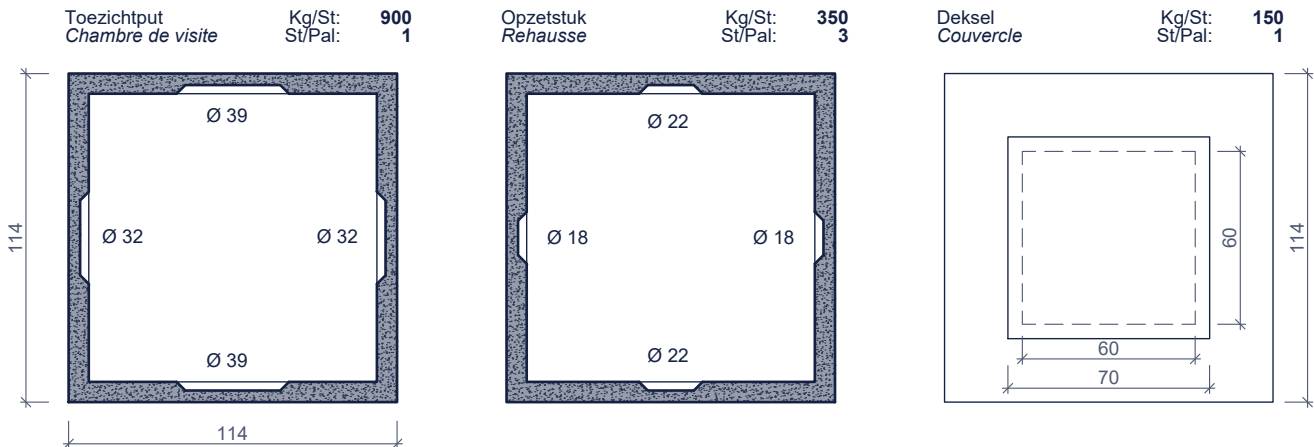

TOEZICHTPUT / OPZETSTUK / DEKSEL CHAMBRE DE VISITE/ REHAUSSE / COUVERCLE

TP_100/114 IE

bovenaanzicht vue de dessus

doorsnede coupe