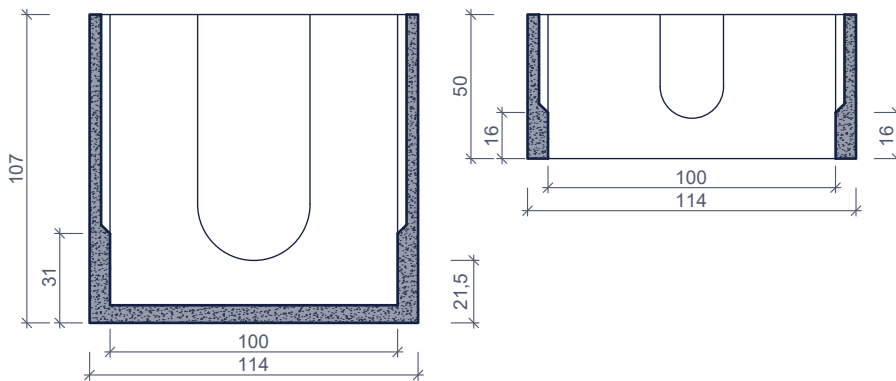

# TOEZICHTPUT / OPZETSTUK / DEKSEL CHAMBRE DE VISITE/ REHAUSSE / COUVERCLE

TP\_100/114 IE

## bovenaanzicht vue de dessus

## vooraanzicht vue frontale

Toebehoren in optie:  
Accessoires en option:

Deksels 70/70cm  
Couvercles 70/70cm

Kenmerken	TP_100/114 IE	Caractéristiques	Principe
in - / uitlaat d1	Ø 39cm/ Ø 22cm	entrée / sortie	<p>Plaatsingsvoorschriften op aanvraag Prescriptions de pose sur demande</p>
in - / uitlaat d2	Ø 32cm/ Ø 18cm	tuyau d'attente - aspiration	
hijsslussen	2	points d' ancrage	
buitenafmetingen	114 X 114 X 107	dimensions extérieures	
verkeersbelastingsklasse	A15 (NBN EN 124)	classe de charge de trafic	
omgevingsklasse	EE3 (NBN B 15-001)	classe d'environnement	
milieuklasse	XC4, XF1 (NBN EN 206-1)	classe d' exposition	
druksterkteklasse	C35/45	classe de résistance	

afmetingen in cm - wijzigingen voorbehouden  
dimensions en cm - sous réserve de modifications